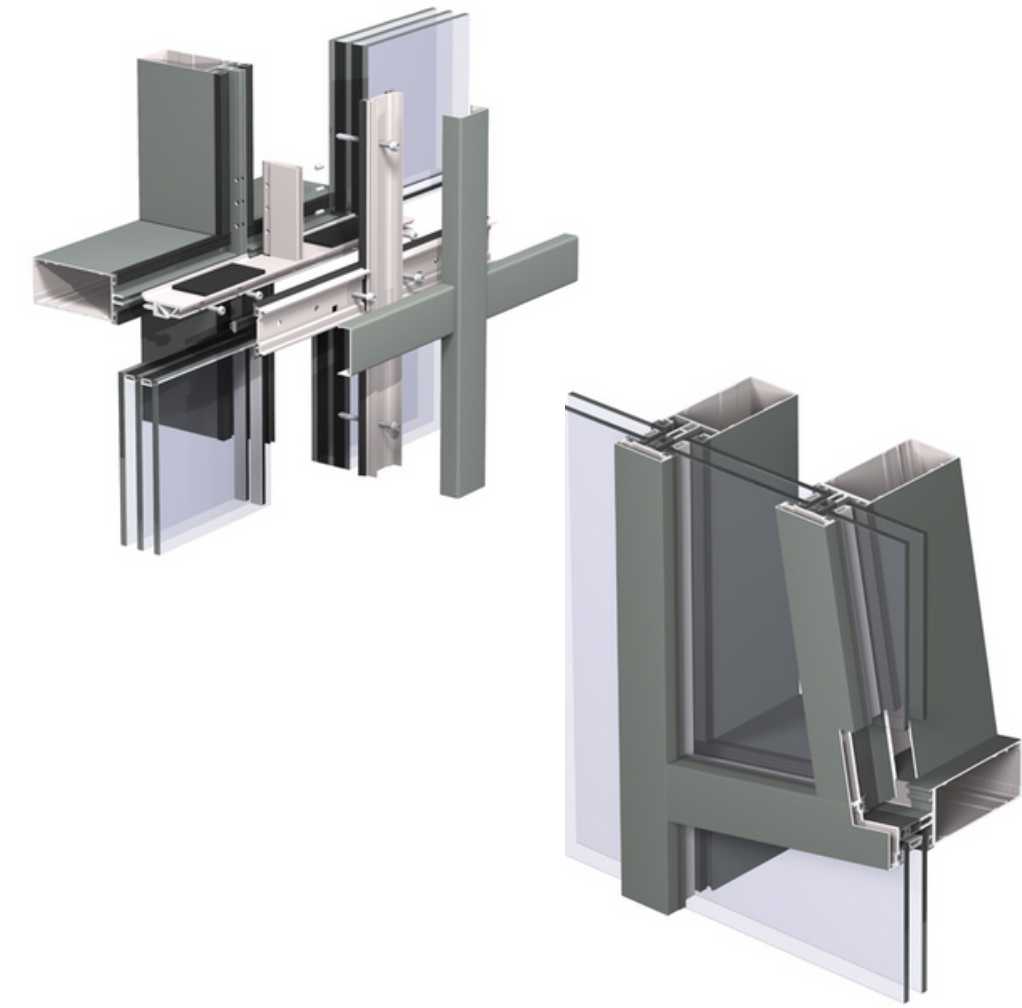

ConceptWall 50 Tekniset tiedot ja vaihtoehdot

Suorituskyky

Lämmöneristävyys

Akustiset ominaisuudet

Ilmanpitävyys

Tuulikuorman kestävyys

Vesitiiveys

Murtosuojaluokka

Uf-arvo alkaen 0,56 W/m²K
riippuen profiilyhdistelmästä

RW(C;Ctr) = jopa 60 (-2;-6) dB
lasityypistä riippuen

Jopa 1950 Pa (luokka AE1950)

Jopa 2400 Pa (luokka 5)

Jopa 1950 Pa (luokka RE 1950)

Jopa RC 3 (NEN 5096 / ENV 1627)