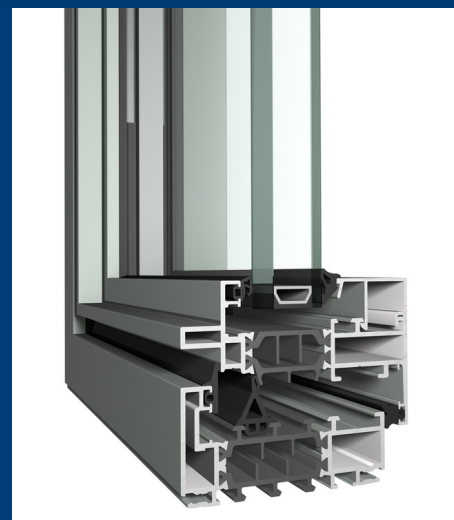

SlimLine 38 -järjestelmästä on saatavana kolme visuaalista versiota: Classic, Cubic ja Ferro, jotka sopivat täydellisesti erilaisten rakennusten arkkitehtuuriin.

SlimLine 38:n ainutlaatuiset ominaisuudet mahdollistavat täydellisen harmonian kestävyden, ulkonäön ja arkkitehtonisten vaatimusten välillä.

Classic

Cubic

Ferro

SlimLine 38:n tärkeimmät edut

Estetiikka

Ainutlaatuinen, tyylikäs, ohut profiilimuoto, jonka leveys on ohuimmillaan ainoastaan 72 mm.

Luonnonvalon määrä

Ohuen profiilirakenteensa ansiosta SlimLine 38 -järjestelmä mahdollistaa esteettömän luonnonvalon ja panoraamanäkymän.

Kestävyys

Profiilirakenne mahdollistaa yksin-, kaksin- ja kolminkertaisten lasien käytön, joiden paksuus on jopa 55 mm. Tämä mahdollistaa nykyaikaisten lämmöneristysvaatimusten täyttämisen ja vähentää energiankulutusta.