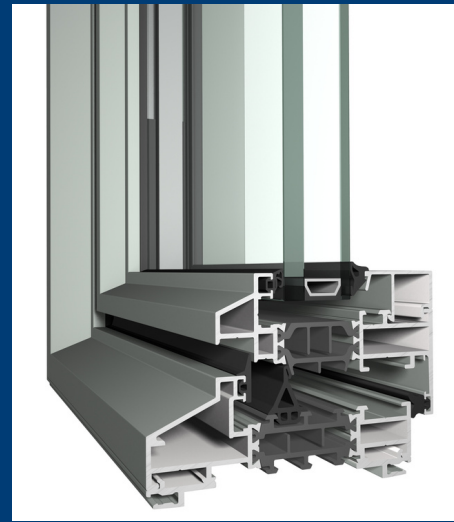

SlimLine 38

Ikkuna- ja ovijärjestelmä

Reynaers
Aluminium

Together
for better

Together for better

www.reynaers.com

Valoa, eleganssia ja mukavuutta

SlimLine 38 on erinomaisesti eristetty alumiininen ikkuna- ja ovijärjestelmä, jossa mukavuus yhdistyy minimalistiseen muotoiluun. Järjestelmän ohut, teräksinen ulkonäkö sopii täydellisesti sekä uudisrakennuksiin että nykyaikaisiin saneerausprojekteihin. Järjestelmän monipuolisuus mahdollistaa nykyaikaisen, korkeimman tason teknisen suorituskyvyn, kolminkertaisen lasituksen käytön ja mahdollistaa alkuperäisen ulkoasun säilyttämisen.

SlimLine 38 -järjestelmästä on saatavana kolme visuaalista versiota: Classic, Cubic ja Ferro, jotka sopivat täydellisesti erilaisten rakennusten arkkitehtuuriin.

SlimLine 38:n ainutlaatuiset ominaisuudet mahdollistavat täydellisen harmonian kestävyden, ulkonäön ja arkkitehtonisten vaatimusten välillä.

Classic

Cubic

Ferro

SlimLine 38:n tärkeimmät edut

Estetiikka

Ainutlaatuinen, tyylikäs, ohut profiilimuoto, jonka leveys on ohuimmillaan ainoastaan 72 mm.

Luonnonvalon määrä

Ohuen profiilirakenteensa ansiosta SlimLine 38 -järjestelmä mahdollistaa esteettömän luonnonvalon ja panoraamanäkymän.

Kestävyys

Profiilirakenne mahdollistaa yksin-, kaksin- ja kolminkertaisten lasien käytön, joiden paksuus on jopa 55 mm. Tämä mahdollistaa nykyaikaisten lämmöneristysvaatimusten täyttämisen ja vähentää energiankulutusta.