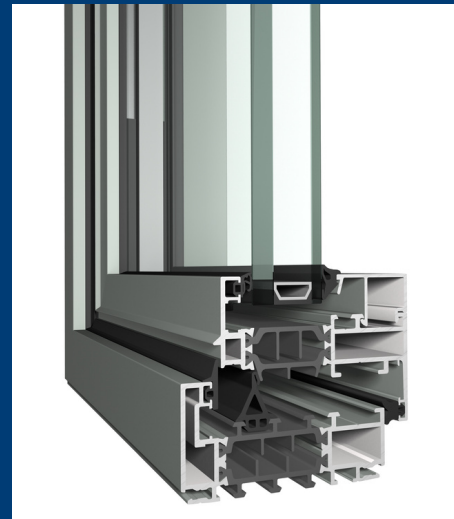

SlimLine 38

Ikkuna- ja ovijärjestelmä

Reynaers
Aluminium

Together
for better

Together for better

www.reynaers.com

Valoa, eleganssia ja mukavuutta

SlimLine 38 on erinomaisesti eristetty alumiininen ikkuna- ja ovijärjestelmä, jossa mukavuus yhdistyy minimalistiseen muotoiluun. Järjestelmän ohut, teräksinen ulkonäkö sopii täydellisesti sekä uudisrakennuksiin että nykyaikaisiin saneerausprojekteihin. Järjestelmän monipuolisuus mahdollistaa nykyaikaisen, korkeimman tason teknisen suorituskyvyn, kolminkertaisen lasituksen käytön ja mahdollistaa alkuperäisen ulkoasun säilyttämisen.

SlimLine 38 -järjestelmästä on saatavana kolme visuaalista versiota: Classic, Cubic ja Ferro, jotka sopivat täydellisesti erilaisten rakennusten arkkitehtuuriin.

SlimLine 38:n ainutlaatuiset ominaisuudet mahdollistavat täydellisen harmonian kestävyden, ulkonäön ja arkkitehtonisten vaatimusten välillä.

Classic

Cubic

Ferro

SlimLine 38:n tärkeimmät edut

Estetiikka

Ainutlaatuinen, tyylikäs, ohut profiilimuoto, jonka leveys on ohuimmillaan ainoastaan 72 mm.

Luonnonvalon määrä

Ohuen profiilirakenteensa ansiosta SlimLine 38 -järjestelmä mahdollistaa esteettömän luonnonvalon ja panoraamanäkymän.

Kestävyys

Profiilirakenne mahdollistaa yksin-, kaksin- ja kolminkertaisten lasien käytön, joiden paksuus on jopa 55 mm. Tämä mahdollistaa nykyaikaisten lämmöneristysvaatimusten täyttämisen ja vähentää energiankulutusta.